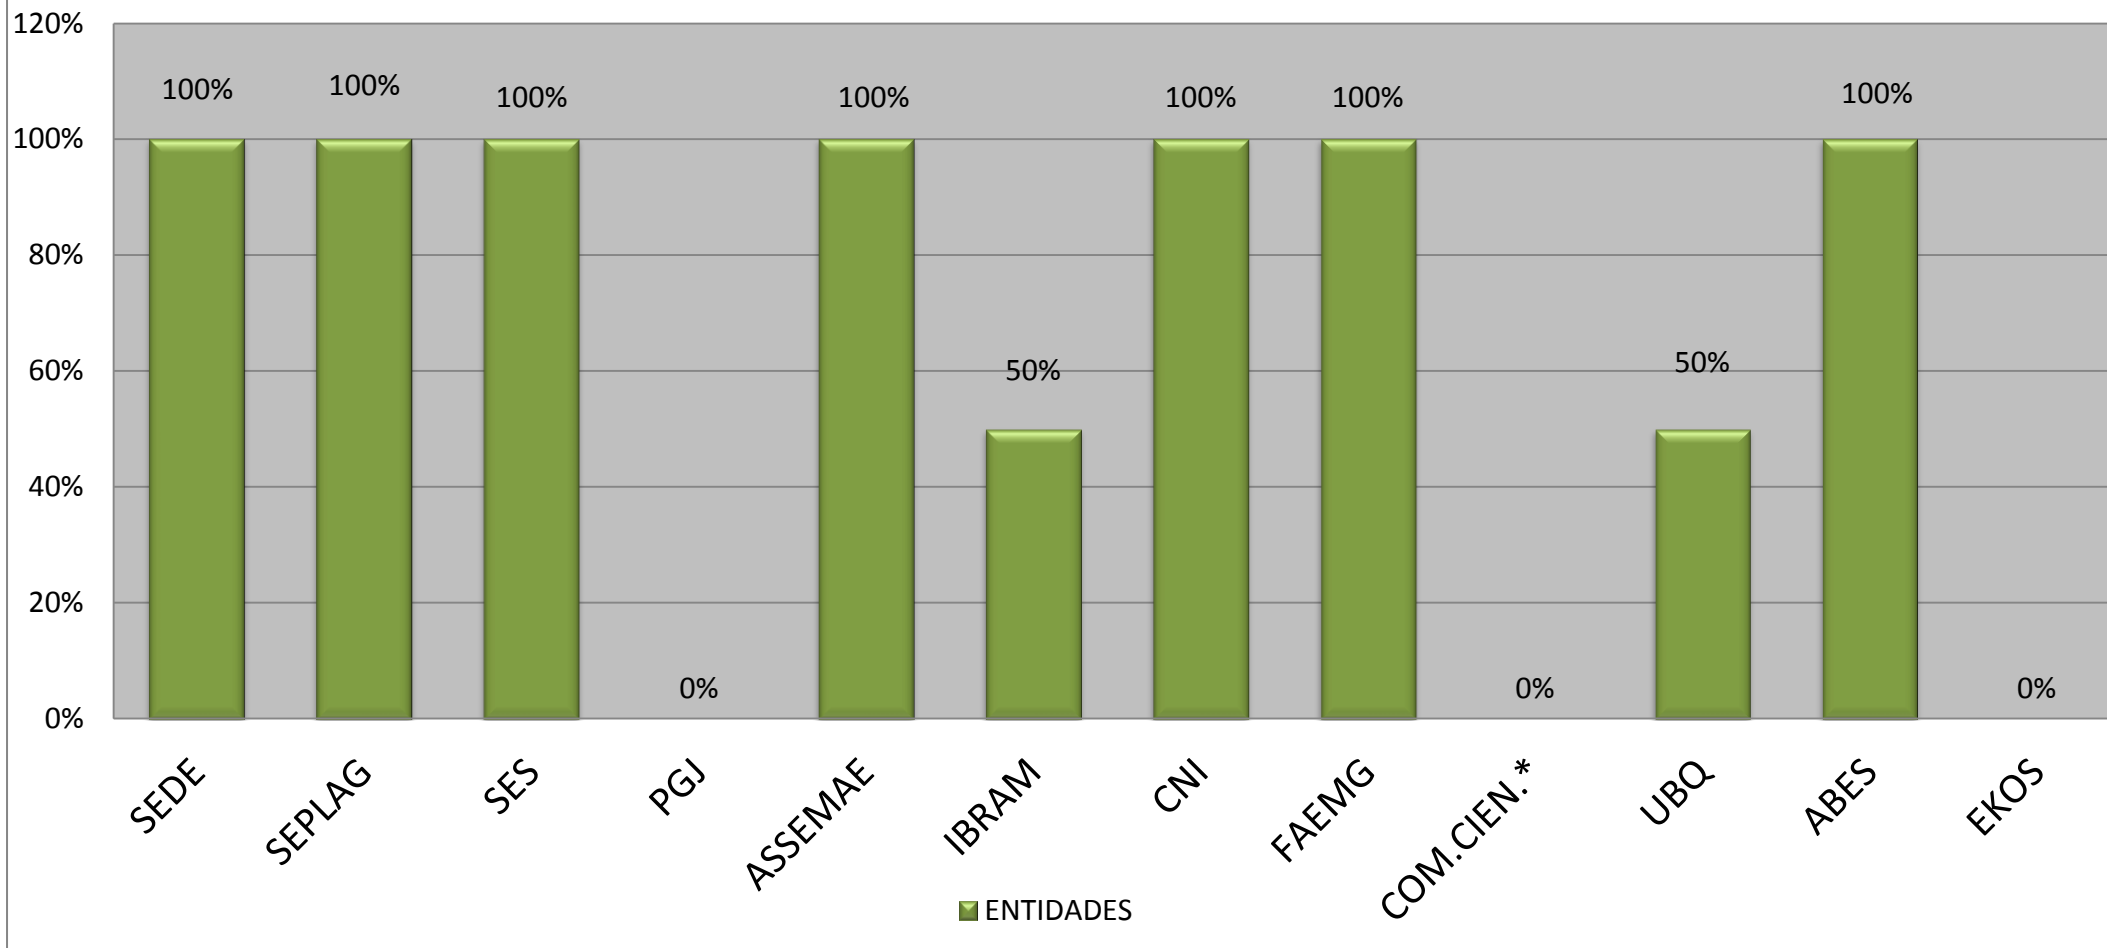

INDICE DE PARTICIPAÇÃO DOS CONSELHEIROS
Câmara Temática de Instrumentos de Gestão - CIG
Conselho Estadual de Política Ambiental - COPAM
ANO 2009 - 2 reuniões

■ ENTIDADES

*=VAGO