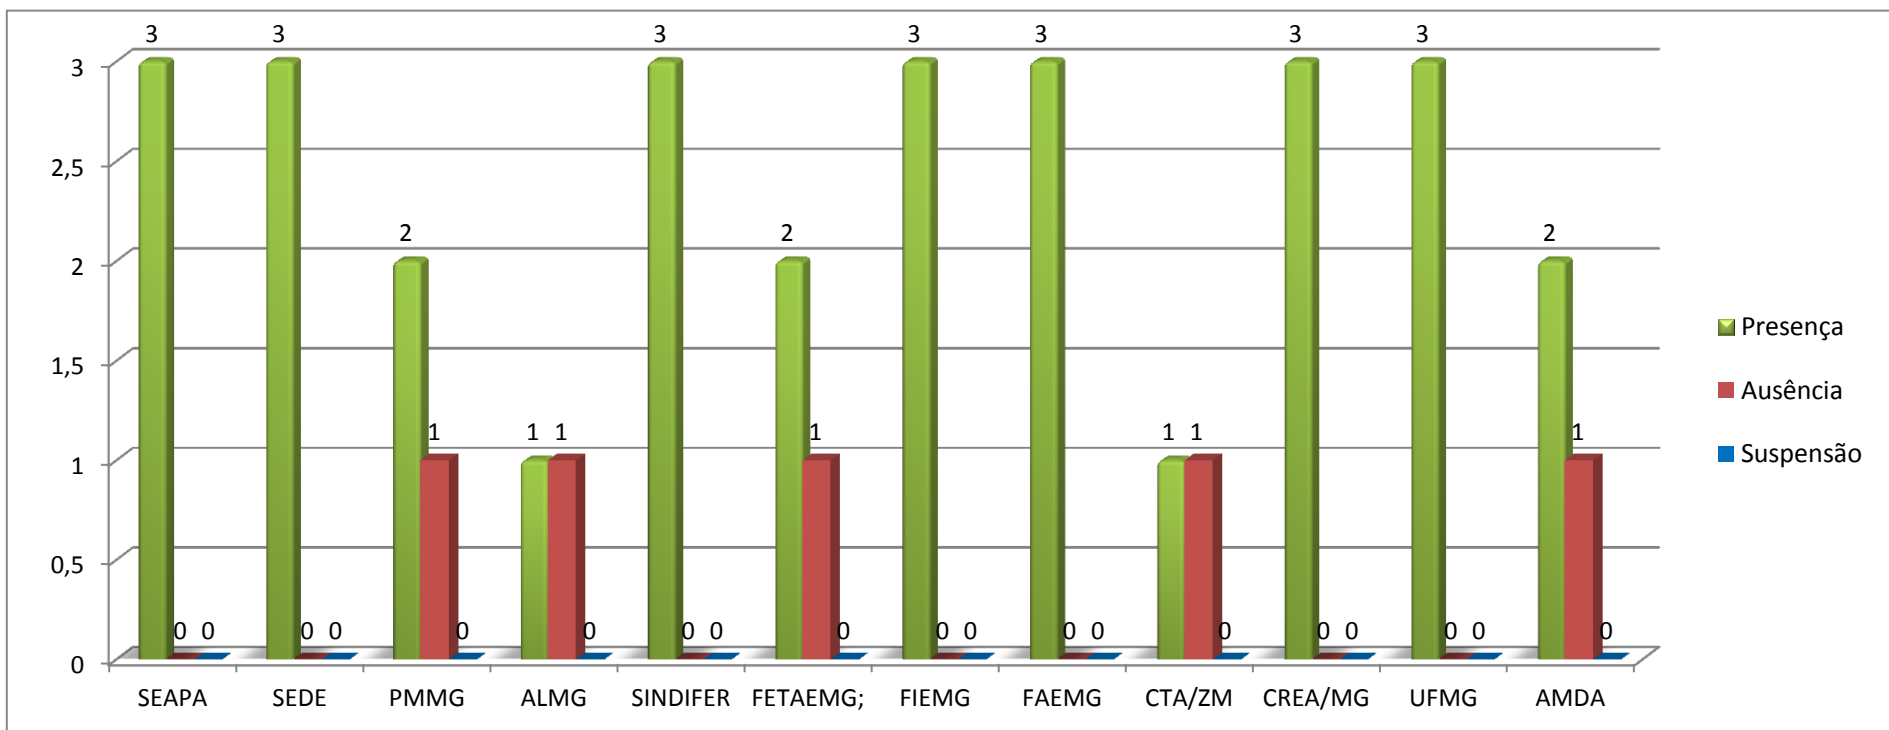

Mandato 2013- 2016

Câmara Temática de Atividades Agrossilvopastoris - CAP

Conselho Estadual de Política Ambiental - COPAM

Ano 2014: 3 Reuniões

LEGENDA:

Entidade de Ensino e Pesquisa: Titular e 2º Suplente: Universidade Estadual de Montes Claros - Unimontes e 1º Suplente: Centro Universitário UNA

Ong Ambientalista: Titular: Associação Mineira de Defesa do Ambiente - AMDA; 1º Suplente: Movimento Verde de Paracatu; 2º Suplente: Associação Amigos do Meio Ambiente;