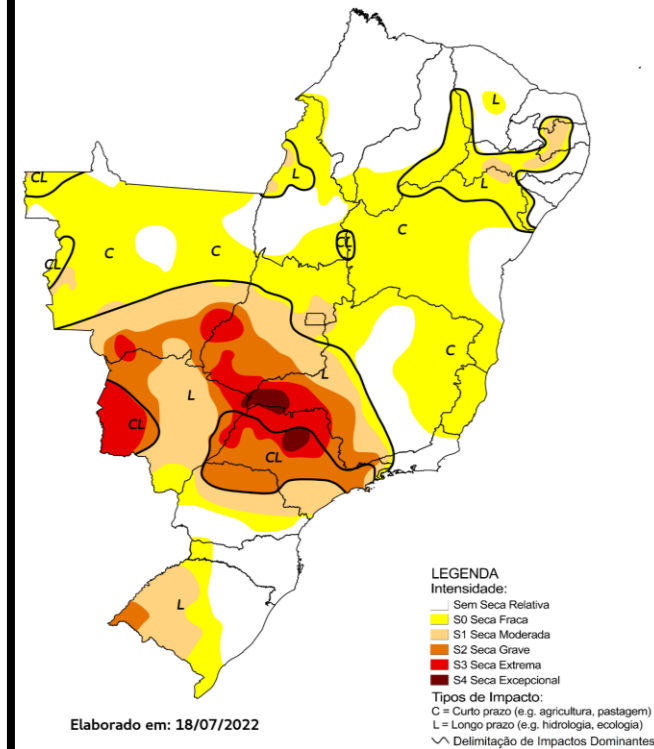

SECA MODERADA (S1): Abadia dos Dourados, Aguanil, Aiuruoca, Alagoa, Arapuá, Baependi, Boa Esperança, Bocaina de Minas, Cabeceira Grande, Cambuquira, Campanha, Campo do Meio, Campos Gerais, Carmo da Cachoeira, Carvalhópolis, Cascalho Rico, Caxambu, Conceição do Rio Verde, Coqueiral, Cordislândia, Coromandel, Córrego Fundo, Cristais, Cruzeiro da Fortaleza, Cruzília, Douradoquara, Elói Mendes, Fama, Grupiara, Guimarânia, Iguatama, Ingaí, Lambari, Luminárias, Matutina, Monsenhor Paulo, Monte Carmelo, Nepomuceno, Pains, Paraguaçu, Ribeirão Vermelho, Rio Paranaíba, Santa Rosa da Serra, Santana da Vargem, São Bento Abade, São Gonçalo do Sapucaí, São Gotardo, São Tomé das Letras, Três Corações, Três Pontas, Turvolândia e Varginha.

Comparativo Histórico - Junho

Monitor de Secas Junho/2020

Monitor de Secas

Monitor de Secas Junho/2021

Monitor de Secas

Monitor de Secas Junho/2022

Monitor de Secas