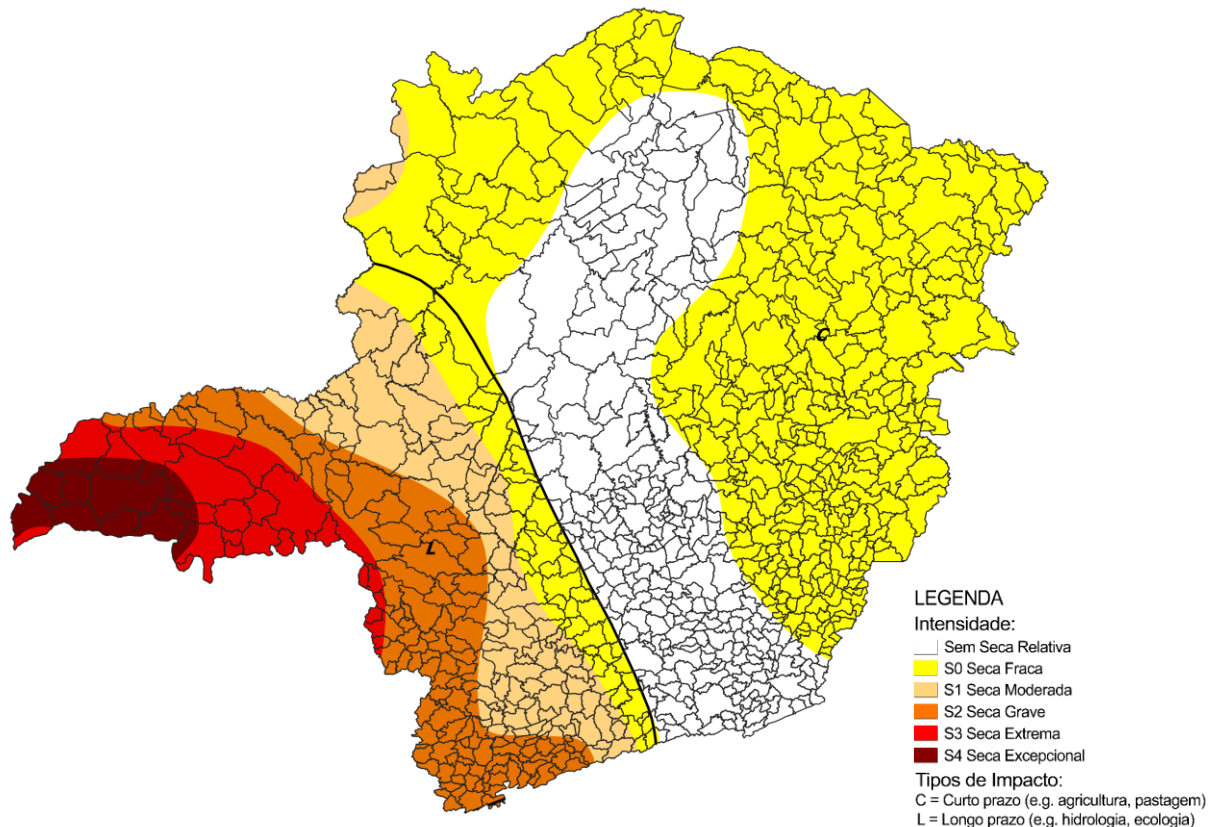

Monitor de Secas

Informativo de acompanhamento mensal da situação da seca em Minas Gerais

Monitor de Secas – Junho/2022

Narrativa:

Em Minas Gerais, houve avanço da seca fraca (S0) no noroeste, nordeste e leste do estado, em virtude de chuvas abaixo da média e piora nos indicadores. Os impactos são de curto prazo (C) no noroeste, nordeste, centro e leste, e permanecem de longo prazo (L) nas demais áreas.

| Categoria | Descrição | Impactos Possíveis |
|-----------|---------------|---|
| S0 | Seca Fraca | Entrando em seca: veranico de curto prazo diminuindo plantio, crescimento de culturas ou pastagem. Saindo de seca: alguns déficits hídricos prolongados, pastagens ou culturas não completamente recuperadas. |
| S1 | Seca Moderada | Alguns danos às culturas, pastagens; córregos, reservatórios ou poços com níveis baixos, algumas faltas de água em desenvolvimento ou iminentes; restrições voluntárias de uso de água solicitadas. |