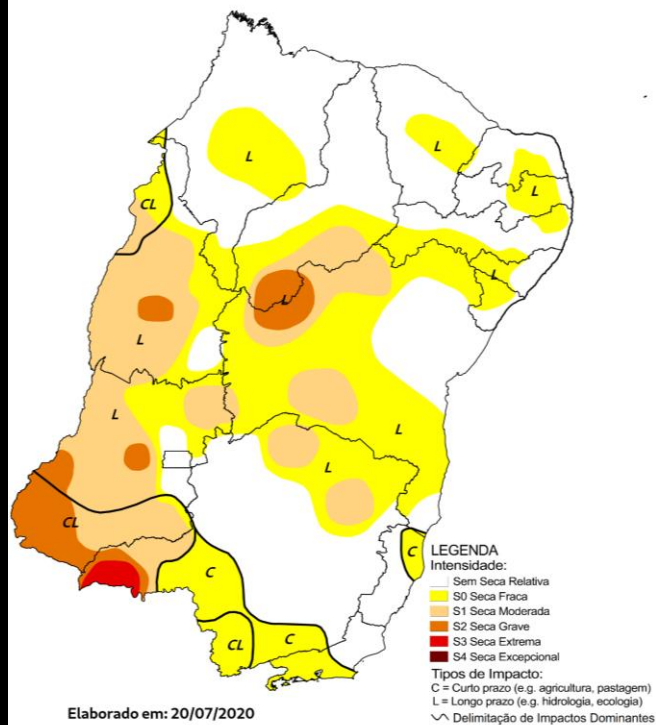

SECA MODERADA (S1): Abadia dos Dourados, Aguanil, Aiuruoca, Alagoa, Arapuá, Baependi, Boa Esperança, Bocaina de Minas, Cabeceira Grande, Cambuquira, Campanha, Campo do Meio, Campos Gerais, Carmo da Cachoeira, Carvalhópolis, Cascalho Rico, Caxambu, Conceição do Rio Verde, Coqueiral, Cordislândia, Coromandel, Córrego Fundo, Cristais, Cruzeiro da Fortaleza, Cruzília, Douradoquara, Elói Mendes, Fama, Grupiara, Guimarânia, Iguatama, Ingaí, Lambari, Luminárias, Matutina, Monsenhor Paulo, Monte Carmelo, Nepomuceno, Pains, Paraguaçu, Ribeirão Vermelho, Rio Paranaíba, Santa Rosa da Serra, Santana da Vargem, São Bento Abade, São Gonçalo do Sapucaí, São Gotardo, São Tomé das Letras, Três Corações, Três Pontas, Turvolândia e Varginha.

Junho/2022

LEGENDA

Intensidade:

- Sem Seca Relativa
- S0 Seca Fraca
- S1 Seca Moderada
- S2 Seca Grave
- S3 Seca Extrema
- S4 Seca Excepcional

Tipos de Impacto:

- C = Curto prazo (e.g. agricultura, pastagem)
- L = Longo prazo (e.g. hidrologia, ecologia)

Comparativo Histórico - Junho

Monitor de Secas Junho/2020

Monitor de Secas

Monitor de Secas Junho/2021

Monitor de Secas

Monitor de Secas Junho/2022

Monitor de Secas