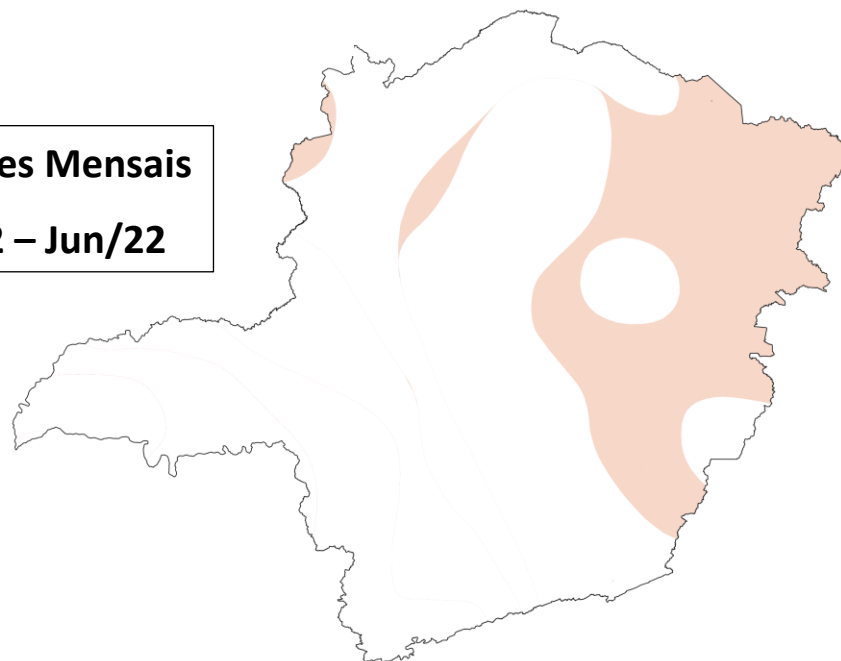

Tipos de Impacto:

- C = Curto prazo (e.g. agricultura, pastagem)
- L = Longo prazo (e.g. hidrologia, ecologia)

Alterações Mensais

Mai/22 – Jun/22