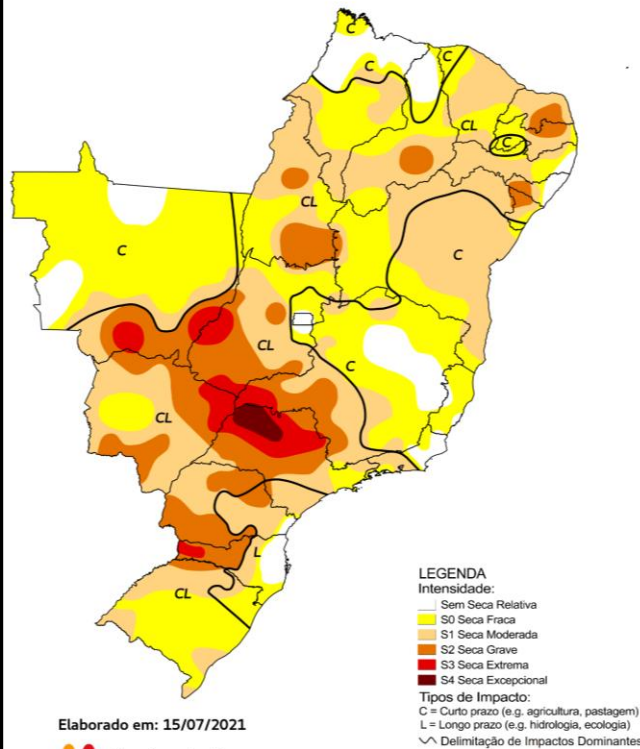

SECA MODERADA (S1): Abadia dos Dourados, Aguanil, Aiuruoca, Alagoa, Arapuá, Baependi, Boa Esperança, Bocaina de Minas, Cabeceira Grande, Cambuquira, Campanha, Campo do Meio, Campos Gerais, Carmo da Cachoeira, Carvalhópolis, Cascalho Rico, Caxambu, Conceição do Rio Verde, Coqueiral, Cordislândia, Coromandel, Córrego Fundo, Cristais, Cruzeiro da Fortaleza, Cruzília, Douradoquara, Elói Mendes, Fama, Grupiara, Guimarânia, Iguatama, Ingaí, Lambari, Luminárias, Matutina, Monsenhor Paulo, Monte Carmelo, Nepomuceno, Pains, Paraguaçu, Ribeirão Vermelho, Rio Paranaíba, Santa Rosa da Serra, Santana da Vargem, São Bento Abade, São Gonçalo do Sapucaí, São Gotardo, São Tomé das Letras, Três Corações, Três Pontas, Turvolândia e Varginha.

Municípios por Categoria de Seca

SECA EXTREMA (S3): Água Comprida, Campo Florido, Claraval, Conceição das Alagoas, Conquista, Delta, Fronteira, Pirajuba, Planura, São Tomás de Aquino e Veríssimo.

SECA EXCEPCIONAL (S4): Campina Verde, Itapagipe, Iturama, Limeira do Oeste, São Francisco de Sales e União de Minas.

Alterações Mensais

Mai/22 – Jun/22

LEGENDA

Alterações Mensais

- Aumento de 5 categoria de severidade
- Aumento de 4 categoria de severidade
- Aumento de 3 categoria de severidade
- Aumento de 2 categoria de severidade
- Aumento de 1 categoria de severidade
- Sem Variação
- Diminuição de 1 categoria de severidade
- Diminuição de 2 categoria de severidade
- Diminuição de 3 categoria de severidade
- Diminuição de 4 categoria de severidade
- Diminuição de 5 categoria de severidade

Comparativo Histórico - Junho

Monitor de Secas Junho/2020

Monitor de Secas

Monitor de Secas Junho/2021

Monitor de Secas

Monitor de Secas Junho/2022

Monitor de Secas