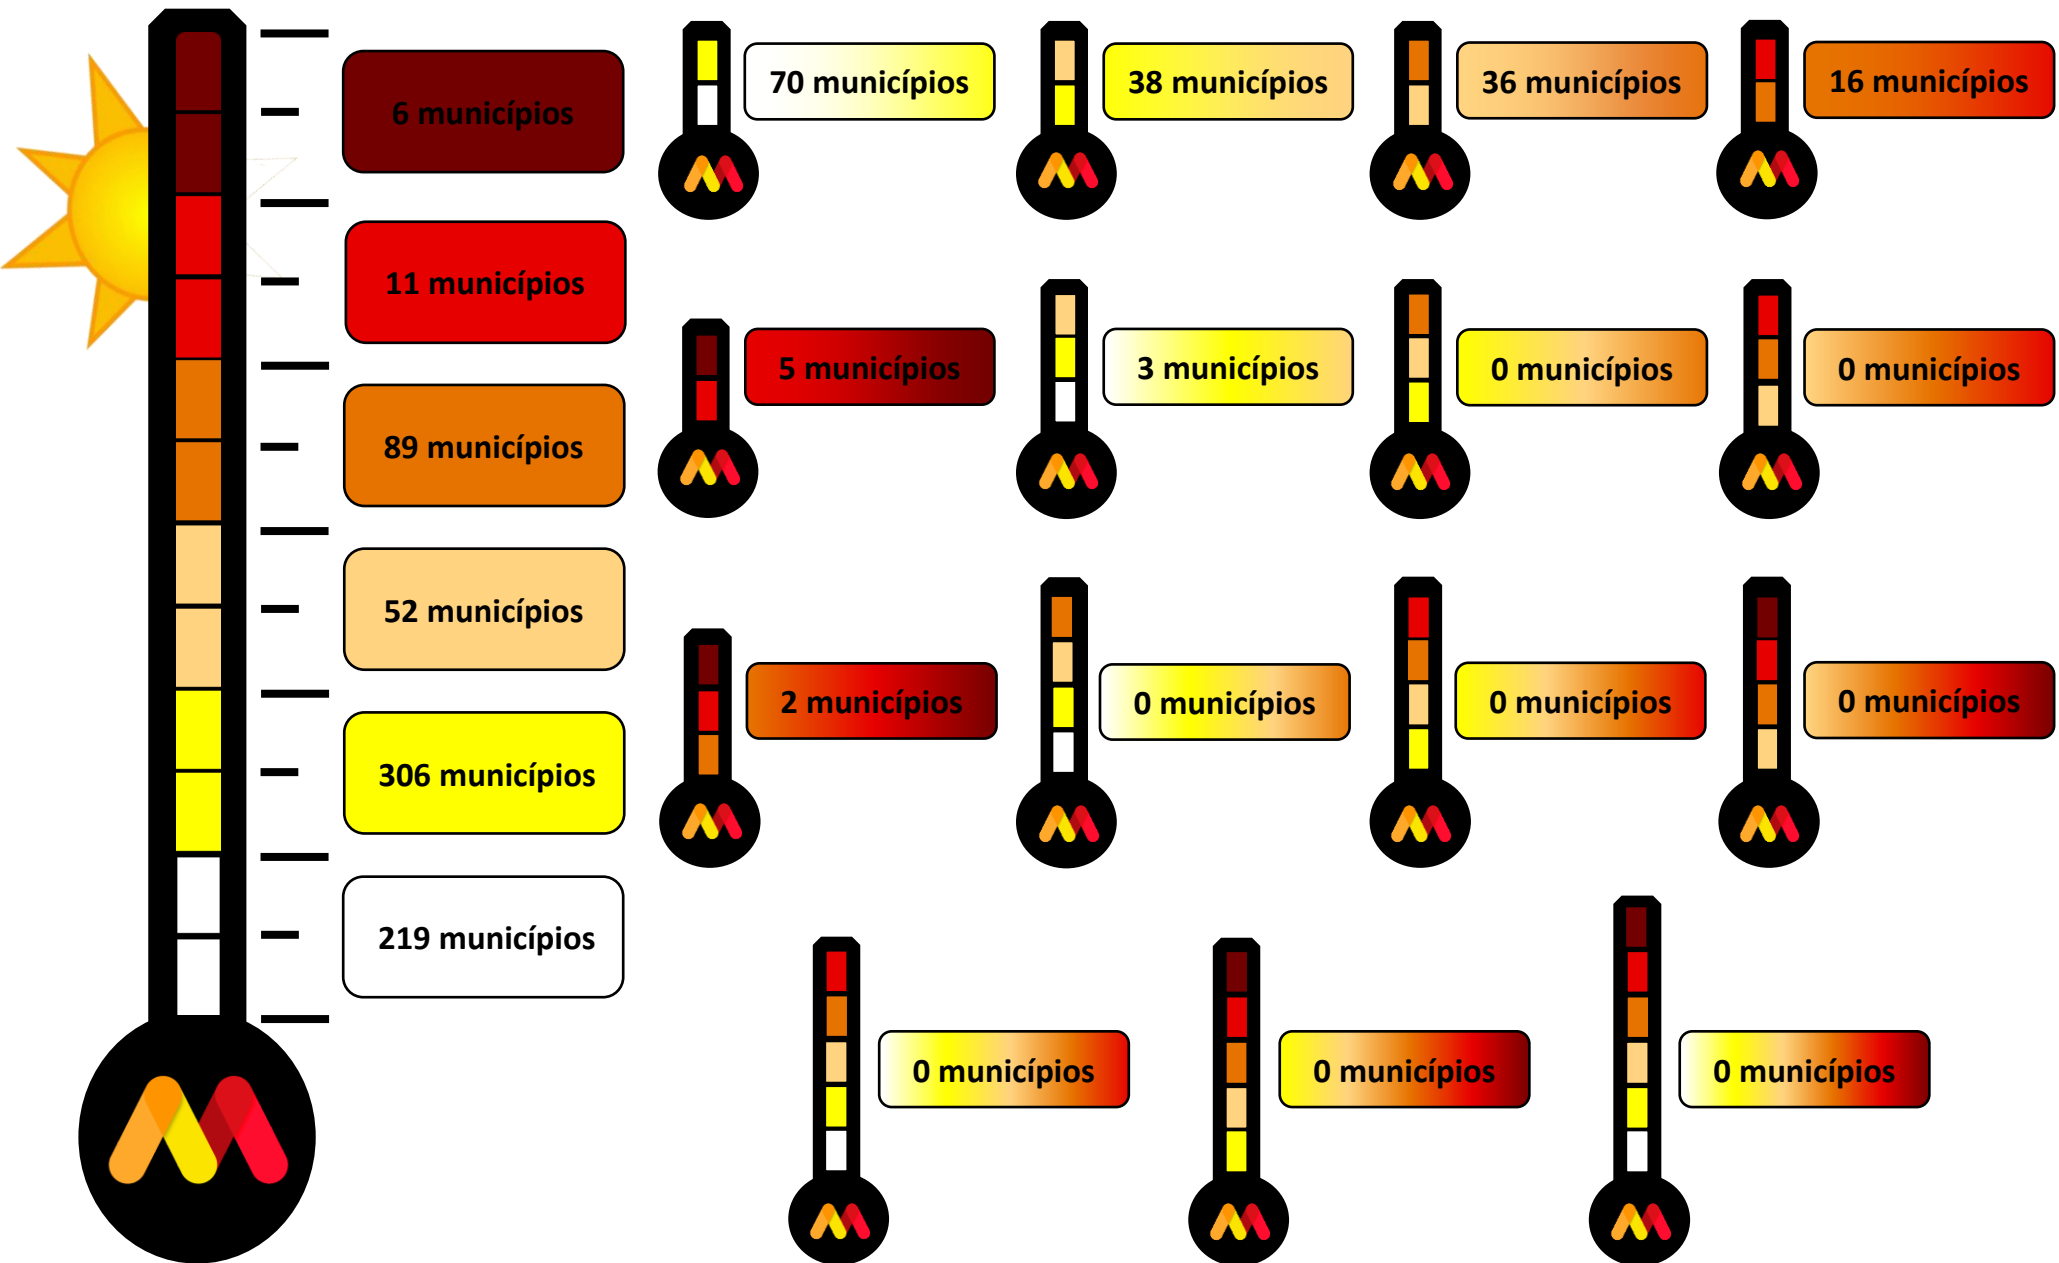

Quantitativo de Municípios por Categoria de Seca