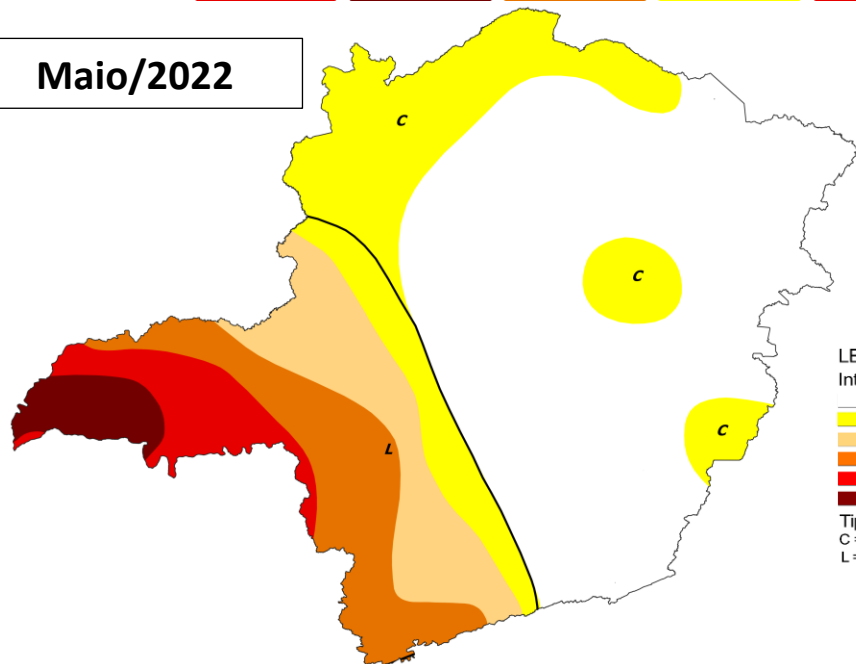

Alterações Mensais de Categoria de Severidade

Maio/2022