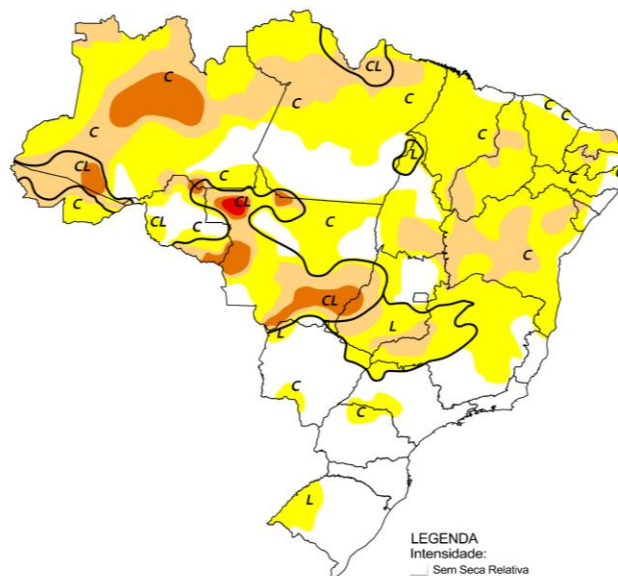

- C = Curto prazo (e.g. agricultura, pastagem)
- L = Longo prazo (e.g. hidrologia, ecologia)

Alterações Mensais

Ago/24 – Set/24

LEGENDA

Alterações Mensais

- Aumento de 5 categoria de severidade
- Aumento de 4 categoria de severidade
- Aumento de 3 categoria de severidade
- Aumento de 2 categoria de severidade
- Aumento de 1 categoria de severidade
- Sem Variação
- Diminuição de 1 categoria de severidade
- Diminuição de 2 categoria de severidade
- Diminuição de 3 categoria de severidade
- Diminuição de 4 categoria de severidade
- Diminuição de 5 categoria de severidade

Comparativo Histórico - Setembro

Monitor de Secas Setembro/2022

Elaborado em: 19/10/2022

 Monitor
de Secas

Monitor de Secas Setembro/2023

Elaborado em: 19/10/2023

 Monitor
de Secas

Monitor de Secas Setembro/2024

Elaborado em: 15/10/2024

 Monitor
de Secas