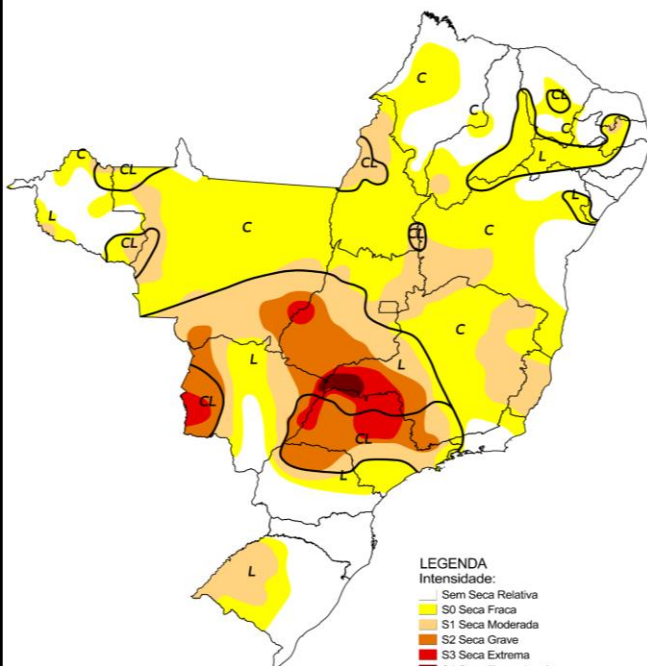

Alterações Mensais de Categoria de Severidade

Agosto/2024

Setembro/2024

LEGENDA

Intensidade:

- Sem Seca Relativa
- S0 Seca Fraca
- S1 Seca Moderada
- S2 Seca Grave
- S3 Seca Extrema
- S4 Seca Excepcional

Tipos de Impacto:

- C = Curto prazo (e.g. agricultura, pastagem)
- L = Longo prazo (e.g. hidrologia, ecologia)

Alterações Mensais

Ago/24 – Set/24

LEGENDA

Alterações Mensais

- Aumento de 5 categoria de severidade
- Aumento de 4 categoria de severidade
- Aumento de 3 categoria de severidade
- Aumento de 2 categoria de severidade
- Aumento de 1 categoria de severidade
- Sem Variação
- Diminuição de 1 categoria de severidade
- Diminuição de 2 categoria de severidade
- Diminuição de 3 categoria de severidade
- Diminuição de 4 categoria de severidade
- Diminuição de 5 categoria de severidade

Comparativo Histórico - Setembro

Monitor de Secas Setembro/2022

Elaborado em: 19/10/2022

 Monitor
de Secas

Monitor de Secas Setembro/2023

Elaborado em: 19/10/2023

 Monitor
de Secas

Monitor de Secas Setembro/2024