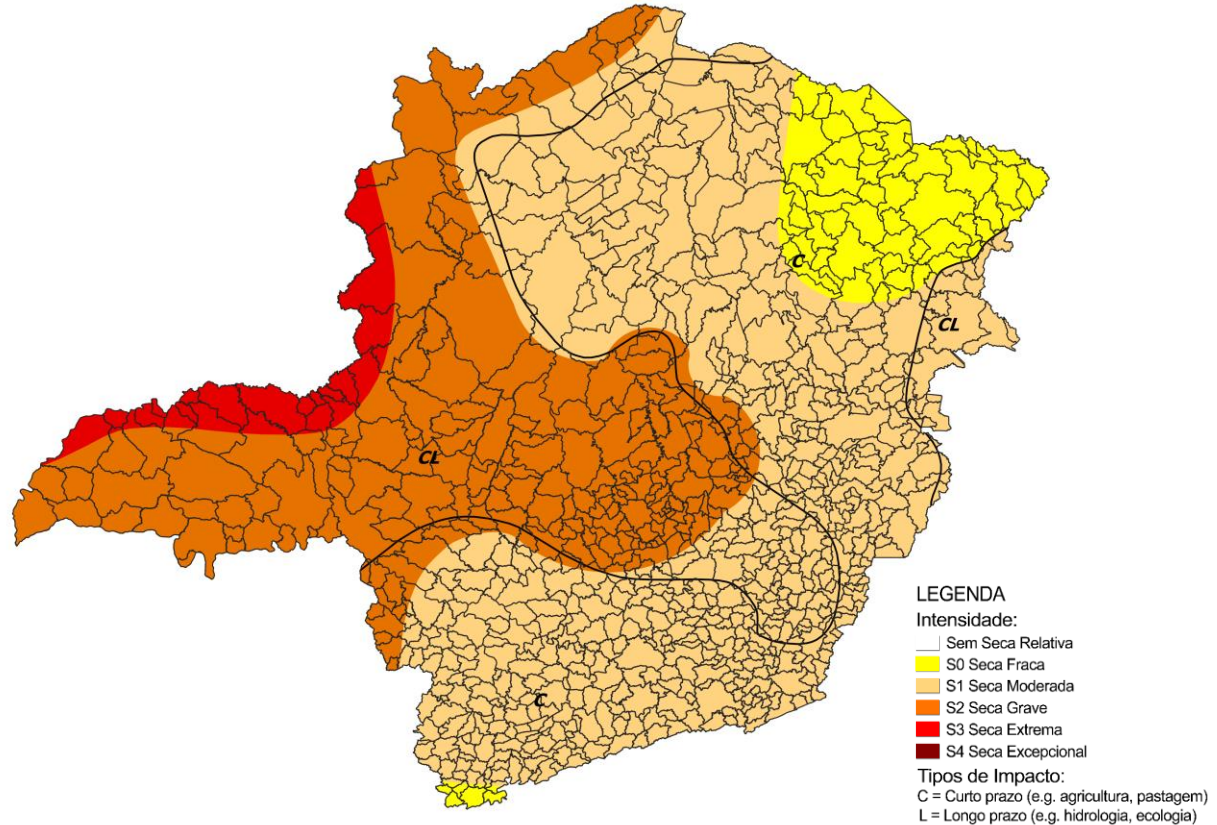

Monitor de Secas

Informativo de acompanhamento mensal da situação da seca em Minas Gerais

Outubro/2024
Edição n° 10/2024

Monitor de Secas – Setembro/2024

Síntese:

Em Minas Gerais, devido às chuvas abaixo da climatologia, houve o avanço das secas grave (S2) no centro e noroeste, e da seca moderada (S1) no nordeste do estado. Além disso, houve o agravamento da seca no oeste, que passou de grave (S2) para extrema (S3). Os impactos são de curto prazo (C) no nordeste e sudeste, e de curto e longo prazo (CL) nas demais áreas.

Categoria	Descrição	Impactos Possíveis
S0	Seca Fraca	Entrando em seca: veranico de curto prazo diminuindo plantio, crescimento de culturas ou pastagem. Saindo de seca: alguns déficits hídricos prolongados, pastagens ou culturas não completamente recuperadas.
S1	Seca Moderada	Alguns danos às culturas, pastagens; córregos, reservatórios ou poços com níveis baixos, algumas faltas de água em desenvolvimento ou iminentes; restrições voluntárias de uso de água solicitadas.

Quantitativo de Municípios por Categoria de Seca

Municípios por Categoria de Seca

SEM SECA RELATIVA: Sem municípios na categoria.

SECA FRACA (S0): Águas Vermelhas, Almenara, Araçuaí, Bandeira, Berilo, Berizal, Cachoeira de Pajeú, Camanducaia, Carai, Comercinho, Coronel Murta, Curral de Dentro, Divisa Alegre, Divisópolis, Extrema, Felisburgo, Francisco Badaró, Fronteira dos Vales, Fruta de Leite, Indaiabira, Itaobim, Itinga, Jacinto, Jenipapo de Minas, Jequitinhonha, Joáima, Jordânia, Josenópolis, Mata Verde, Medina, Monte Formoso, Ninheira, Novorizonte, Padre Carvalho, Padre Paraíso, Pedra Azul, Ponto dos Volantes, Rubelita, Salinas, Salto da Divisa, Santa Cruz de Salinas, Santa Maria do Salto, São João do Paraíso, Sapucaí-Mirim, Taiobeiras, Toledo, Vargem Grande do Rio Pardo e Virgem da Lapa.