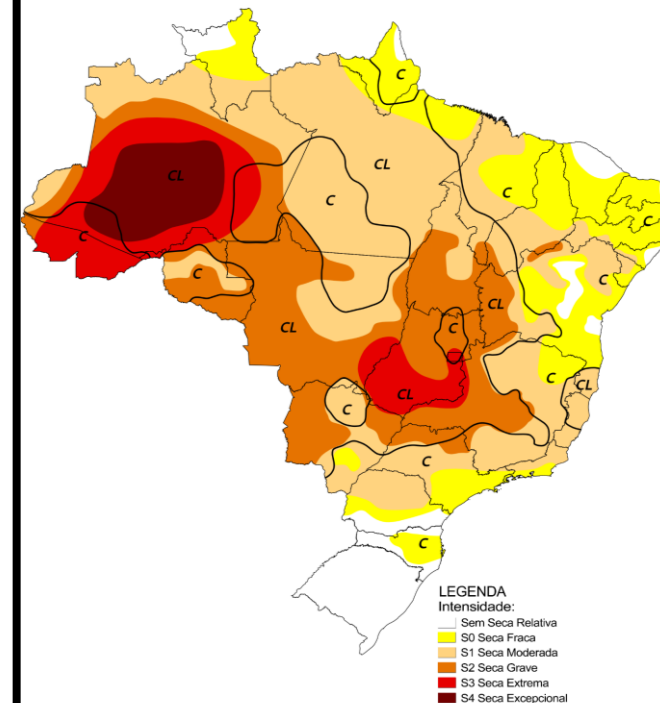

- C = Curto prazo (e.g. agricultura, pastagem)
- L = Longo prazo (e.g. hidrologia, ecologia)

Alterações Mensais

Ago/24 – Set/24

LEGENDA

Alterações Mensais

- Aumento de 5 categoria de severidade
- Aumento de 4 categoria de severidade
- Aumento de 3 categoria de severidade
- Aumento de 2 categoria de severidade
- Aumento de 1 categoria de severidade
- Sem Variação
- Diminuição de 1 categoria de severidade
- Diminuição de 2 categoria de severidade
- Diminuição de 3 categoria de severidade
- Diminuição de 4 categoria de severidade
- Diminuição de 5 categoria de severidade

Comparativo Histórico - Setembro

Monitor de Secas Setembro/2022

Elaborado em: 19/10/2022

 Monitor
de Secas

Monitor de Secas Setembro/2023

Elaborado em: 19/10/2023

 Monitor
de Secas

Monitor de Secas Setembro/2024

Elaborado em: 15/10/2024

 Monitor
de Secas