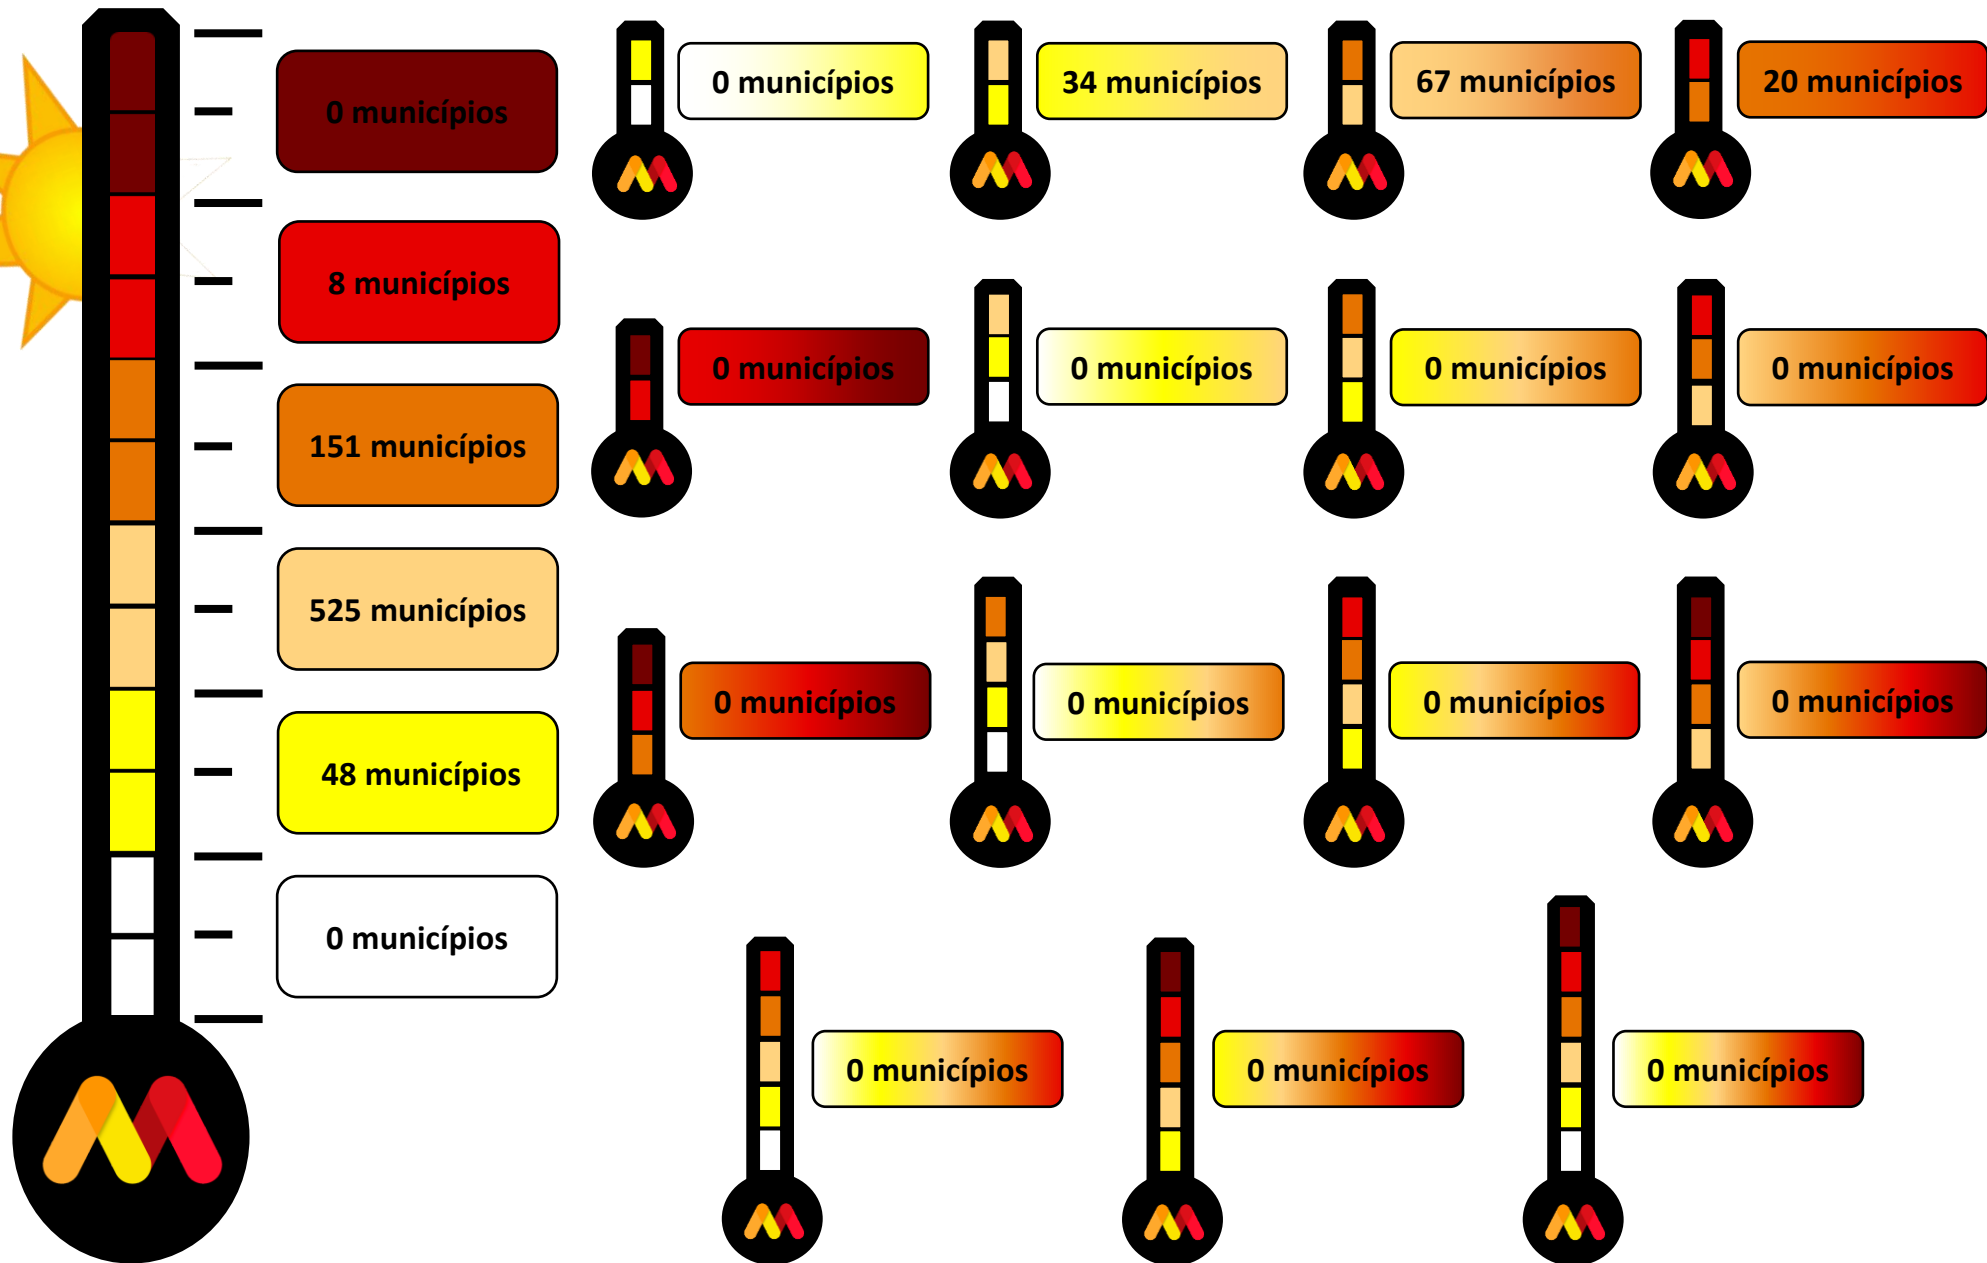

Quantitativo de Municípios por Categoria de Seca