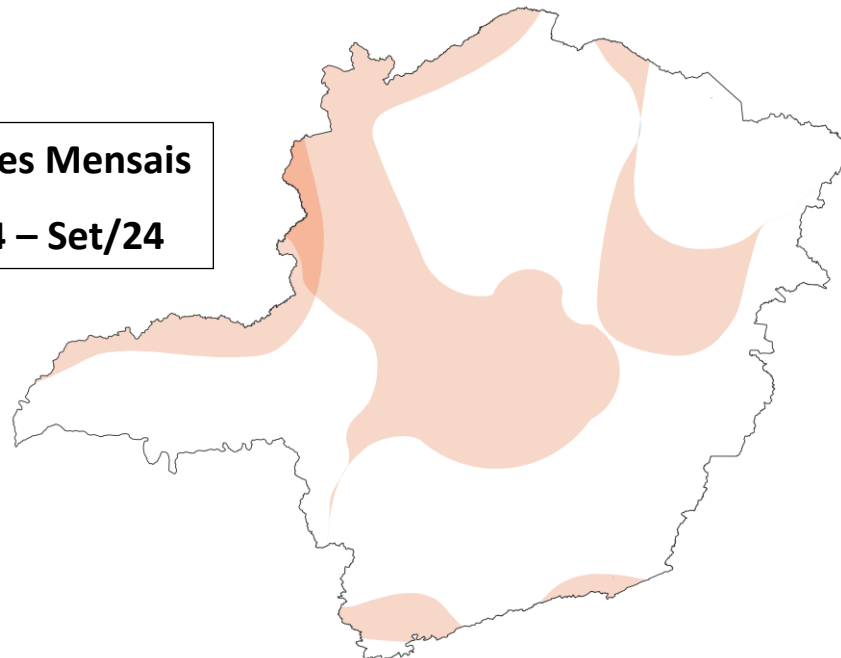

LEGENDA

Intensidade:

- Sem Seca Relativa
- S0 Seca Fraca
- S1 Seca Moderada
- S2 Seca Grave
- S3 Seca Extrema
- S4 Seca Excepcional

Tipos de Impacto:

- C = Curto prazo (e.g. agricultura, pastagem)
- L = Longo prazo (e.g. hidrologia, ecologia)

Alterações Mensais

Ago/24 – Set/24